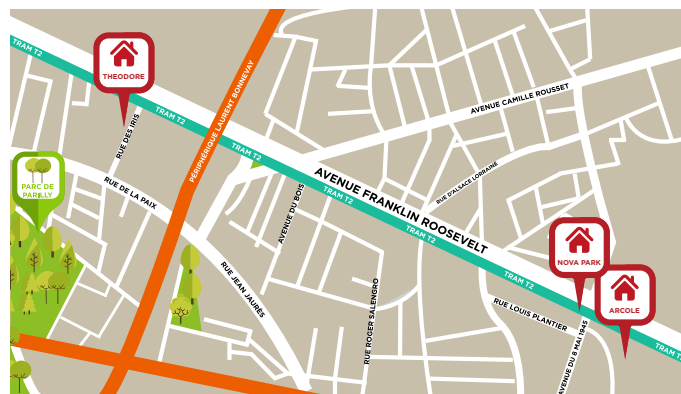

Services de la résidence

- Réception clientèle
- Accès sécurisé par badge
- Wash Bar (service payant)
- Chill Room
- Fitness Room
- Local à vélos
- Parking (30 € /mois TTC)
- Vidéo-surveillance

Nos logements ouvrent droit à l'allocation logement (A.L.S.) de la CAF