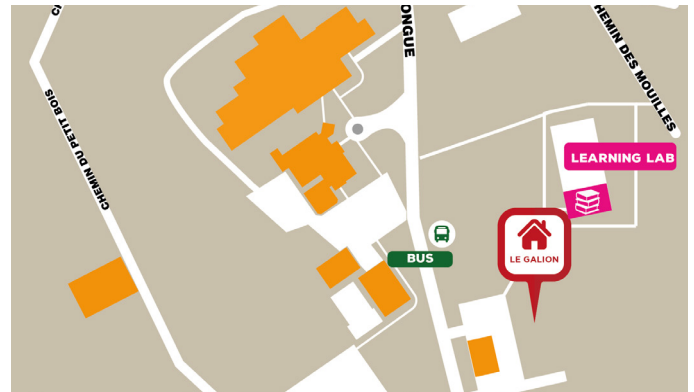

Services de la résidence

- Réception clientèle
- Immeuble sous vidéo protection
- Cuisines partagées
- Chill Room
- Fun Lab : salle piano, billard...
- Wash Bar (service payant)
- Espaces verts
- Parking gratuit en extérieur

Nos logements ouvrent droit à l'allocation logement (A.L.S) de la CAF