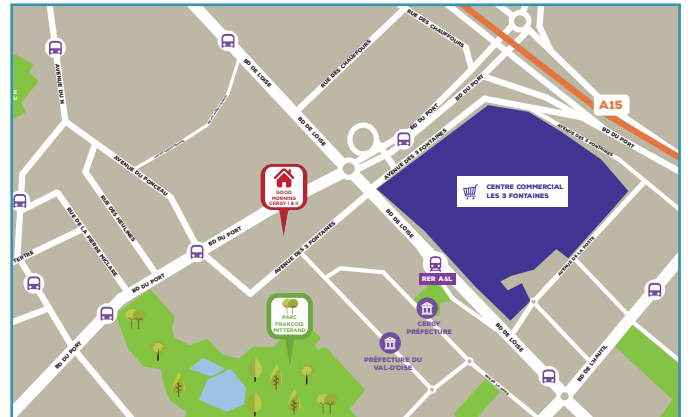

Tarifs 2024

Eau froide, eau chaude, chauffage inclus dans le loyer

	Type d'appartement	Loyer / Mois TTC*
Etages	Studio de 18 à 35 m²	De 710 à 810 €
	T2 de 25 à 36 m²	De 850 à 960 €
	T3 42-43 m²	De 1190 à 1270 €
Appartements à partager	T3 à partager (chambre avec SDB individuelle) de 44 à 60 m²	690 €

1. **Frais de dossier :** 550 €
   Dépôt de garantie : un mois de loyer. Pour les garants institutionnels, le montant du dépôt de garantie à verser est de deux fois le montant du loyer.
   Assurance habitation : obligatoire avant l'entrée dans les lieux
   Petit déjeuner : 15€ (boisson chaude, une viennoiserie, jus d'orange) Sur réservation uniquement
   Kit linge : 35€ le kit (linge de lit et linge de toilette)
   Ménage privatif ponctuel : sur demande

Signature du bail dématérialisée

**Dépose ton dossier sur
cardinalcampus.fr**

*Pour les étudiants boursiers, les tarifs sont réduits de 100€.