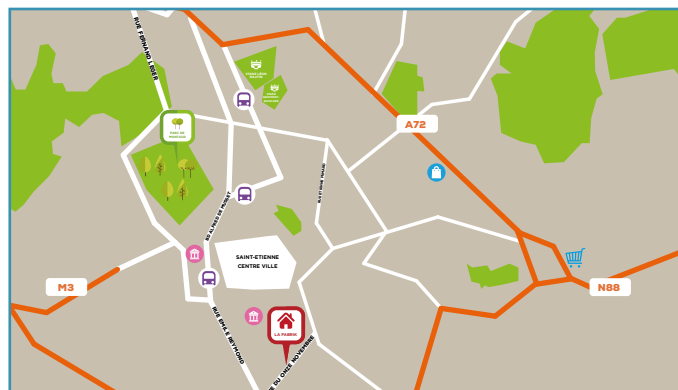

Services de la résidence

- Réception clientèle
- Accès sécurisé par badge électronique
- Vidéo-surveillance
- Chill Room
- Fitness room
- Laverie (service payant)
- Local vélos
- Parking à partir de 35 €/mois

Nos logements ouvrent droit à l'allocation logement (A.L.S.) de la CAF