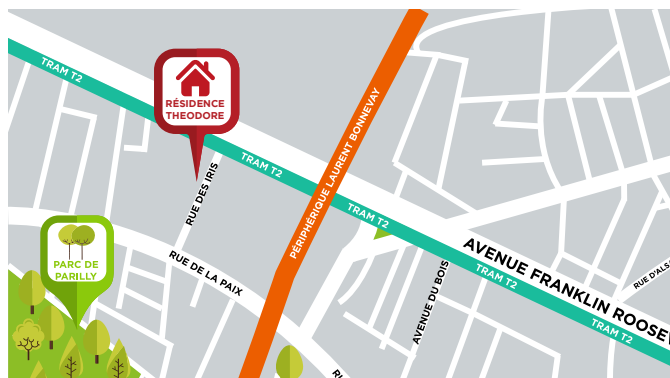

Services de la résidence

- Réception clientèle
- Accès sécurisé par badge
- Wash Bar (service payant)
- Chill Room
- Fitness Room
- Local à vélo
- Parking (30 €/ mois TTC)
- Vidéo-surveillance

Nos logements ouvrent droit à l'allocation logement (A.L.S.) de la CAF